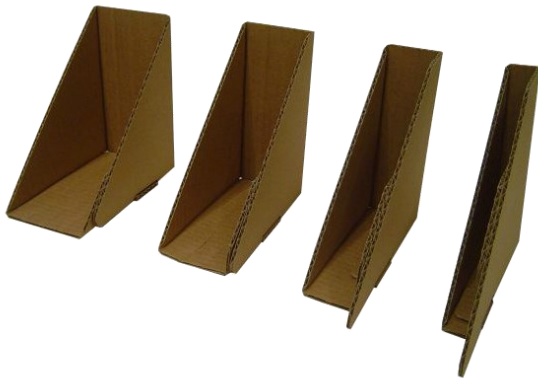

5,95€

CAJA PRODUCTOS PLANOS - M

700x100x500-900 mm

4,45€

CAJA PRODUCTOS PLANOS - P

450x70x500-900 mm

3,45€

- Caja compuesta por base y tapa, que permite regular diferentes alturas.
- Ideal para productos planos como cuadrados, espejos, tableros, etc.
- Altura regulable de 50 a 120cm según modelo.
- Sistema de fácil embalaje.
- Mayor aislamiento al polvo.
- 100% Reutilizable.

CARTÓN ONDULADO

10x1 m

5,50€

- Bobina de cartón ondulado recomendada como separador de productos y/o para protegerlos de golpes y ralladuras.
- El cartón ondulado es un material capaz de amortiguar y absorber líquidos.
- Calidad 200grs./m2.

KIT PROTECCIÓN

CANTONERAS ADAPTABLES + FOAM

3,15€

- Adaptable a diferentes grosores.
- Fácil montaje.

Contiene:

4 Cantoneras + 4 Protectores

KIT PLUS VASOS

4,50€

- Gran protección contra impactos.

Contiene:

2 accesorios para 12 vasos

2 separadores de cartón

12 protectores de espuma

KIT PROTECCIÓN 12 PLATOS

4,25€

- ¡Máxima protección!
- Adaptado para usar con la caja Plus pequeña.