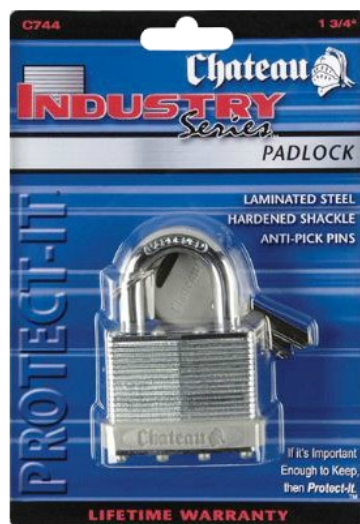

Contiene 2 und

- Evita el deterioro durante el traslado o almacenaje.
- Protección contra el polvo.
- Plástico transparente de gran calidad.
- Reutilizable.
- Fácil de usar.

OTROS

CANDADO LAMINADO 40mm

6,95€

- Pistones antirrobo tipo seta.
- Cilindro de latón ensamblado por ordenador.
- Sistema de doble cierre super-seguro.
- Blindaje laminado de acero recubierto cromado.
- Ensamblado con 8 clavijas de acero cromado endurecido.
- Gancho de acero cromado endurecido.